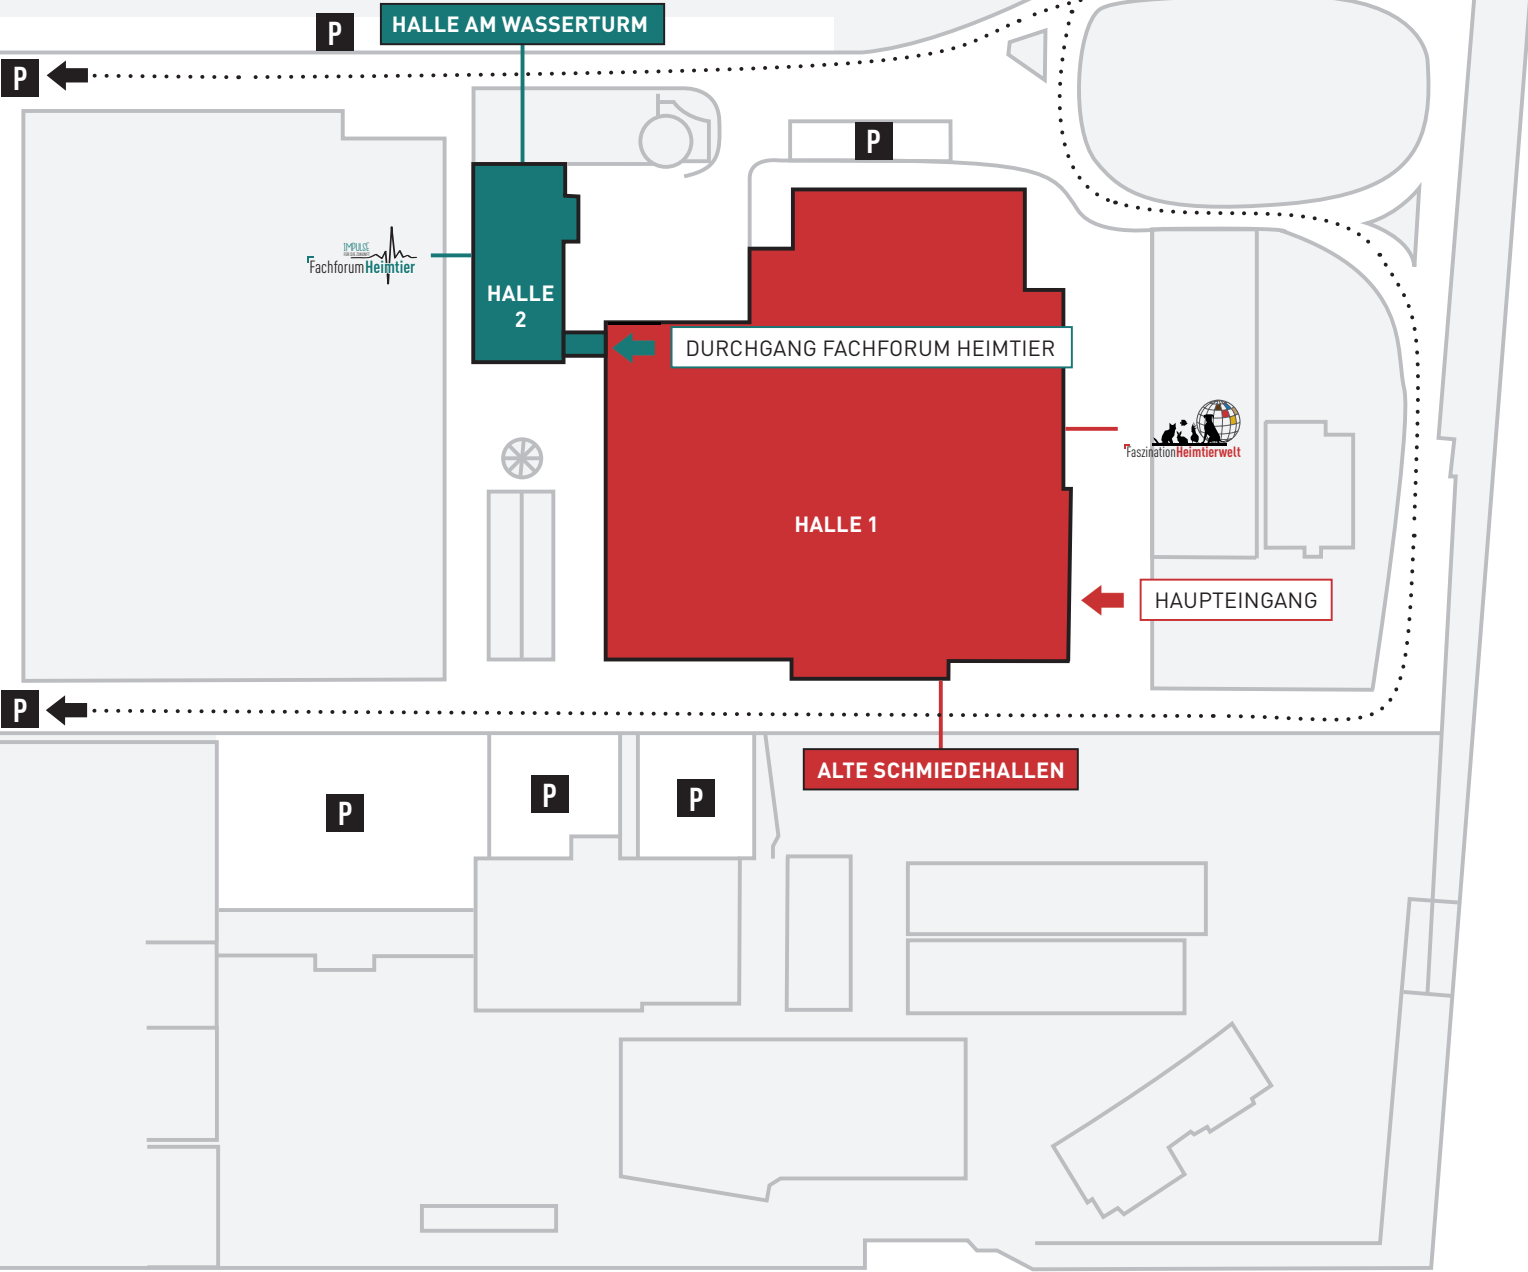

EINFAHRT

29. + 30. JUNI 2019
IN DÜSSELDORF

FASZINATION HEIMTIERWELT
ALTE SCHMIEDEHALLEN
(PRIVAT- UND FACHBESUCHER)

FACHFORUM HEIMTIER
IN DER HALLE AM WASSERTURM
(FACHBESUCHER)

P PARKEN

S S-BAHN HALTESTELLE